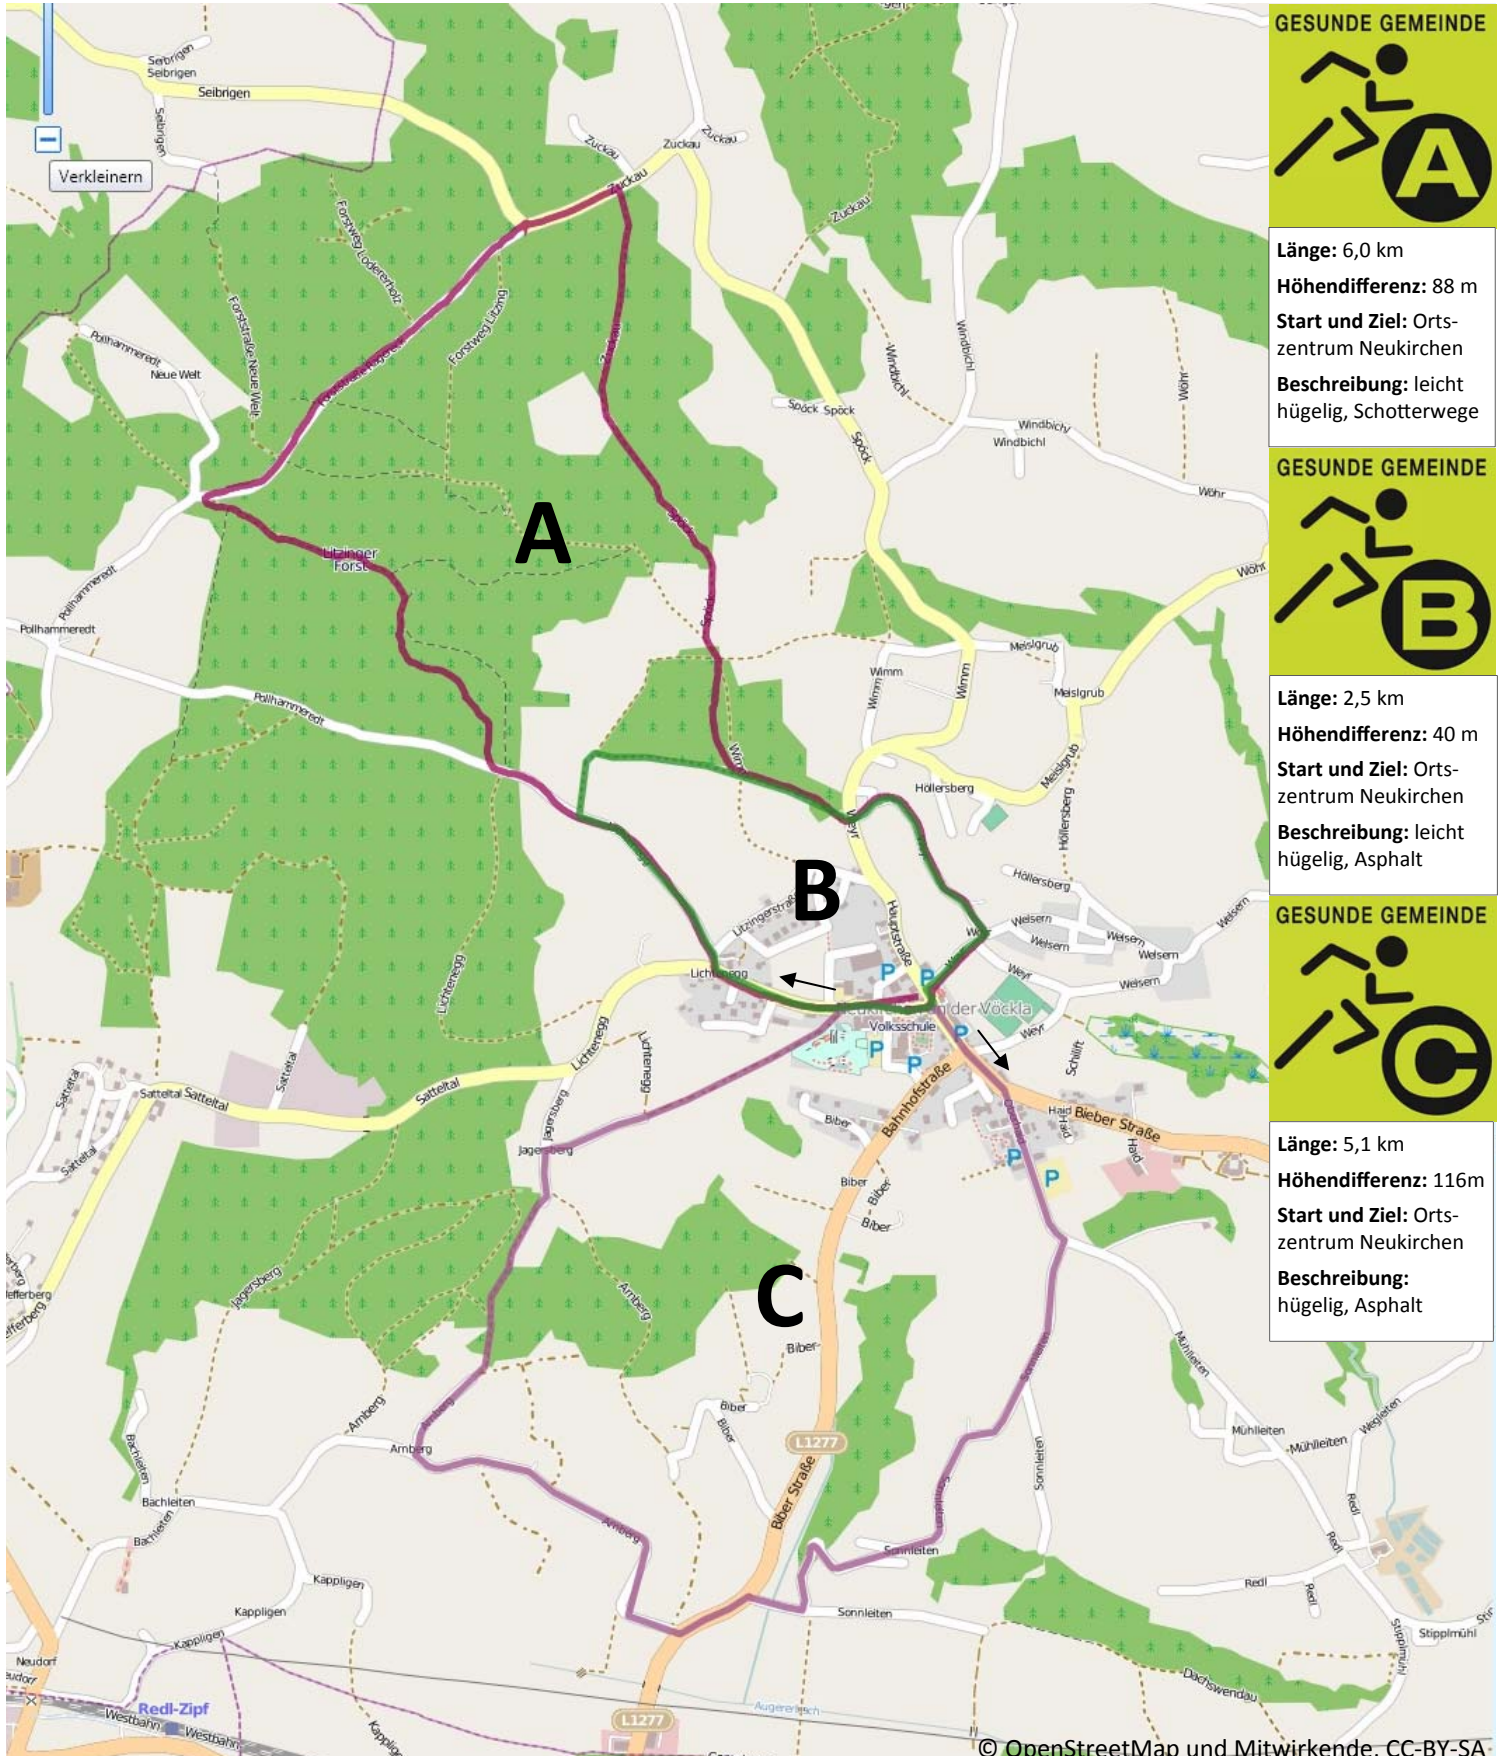

Gesunde Gemeinde Neukirchen an der Vöckla

Lauf- und Nordic-Walking-Strecken

GESUNDE GEMEINDE

Länge: 6,0 km
Höhendifferenz: 88 m
Start und Ziel: Ortszentrum Neukirchen
Beschreibung: leicht hügelig, Schotterwege

GESUNDE GEMEINDE

Länge: 2,5 km
Höhendifferenz: 40 m
Start und Ziel: Ortszentrum Neukirchen
Beschreibung: leicht hügelig, Asphalt

GESUNDE GEMEINDE

Länge: 5,1 km
Höhendifferenz: 116m
Start und Ziel: Ortszentrum Neukirchen
Beschreibung: hügelig, Asphalt